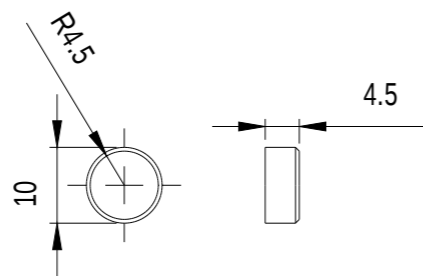

Bestellnummer / Part Number
6GT2600-4AE00

Alle Bemessungswerte sind in Millimeter (mm) angegeben
 All dimensions are in millimeters (mm)

SIEMENS		Bestellnummer siehe Tabelle / Part Number see table	
Date:	Name:	Format/Size: DIN A4	Maßstab/Scale: 1:1