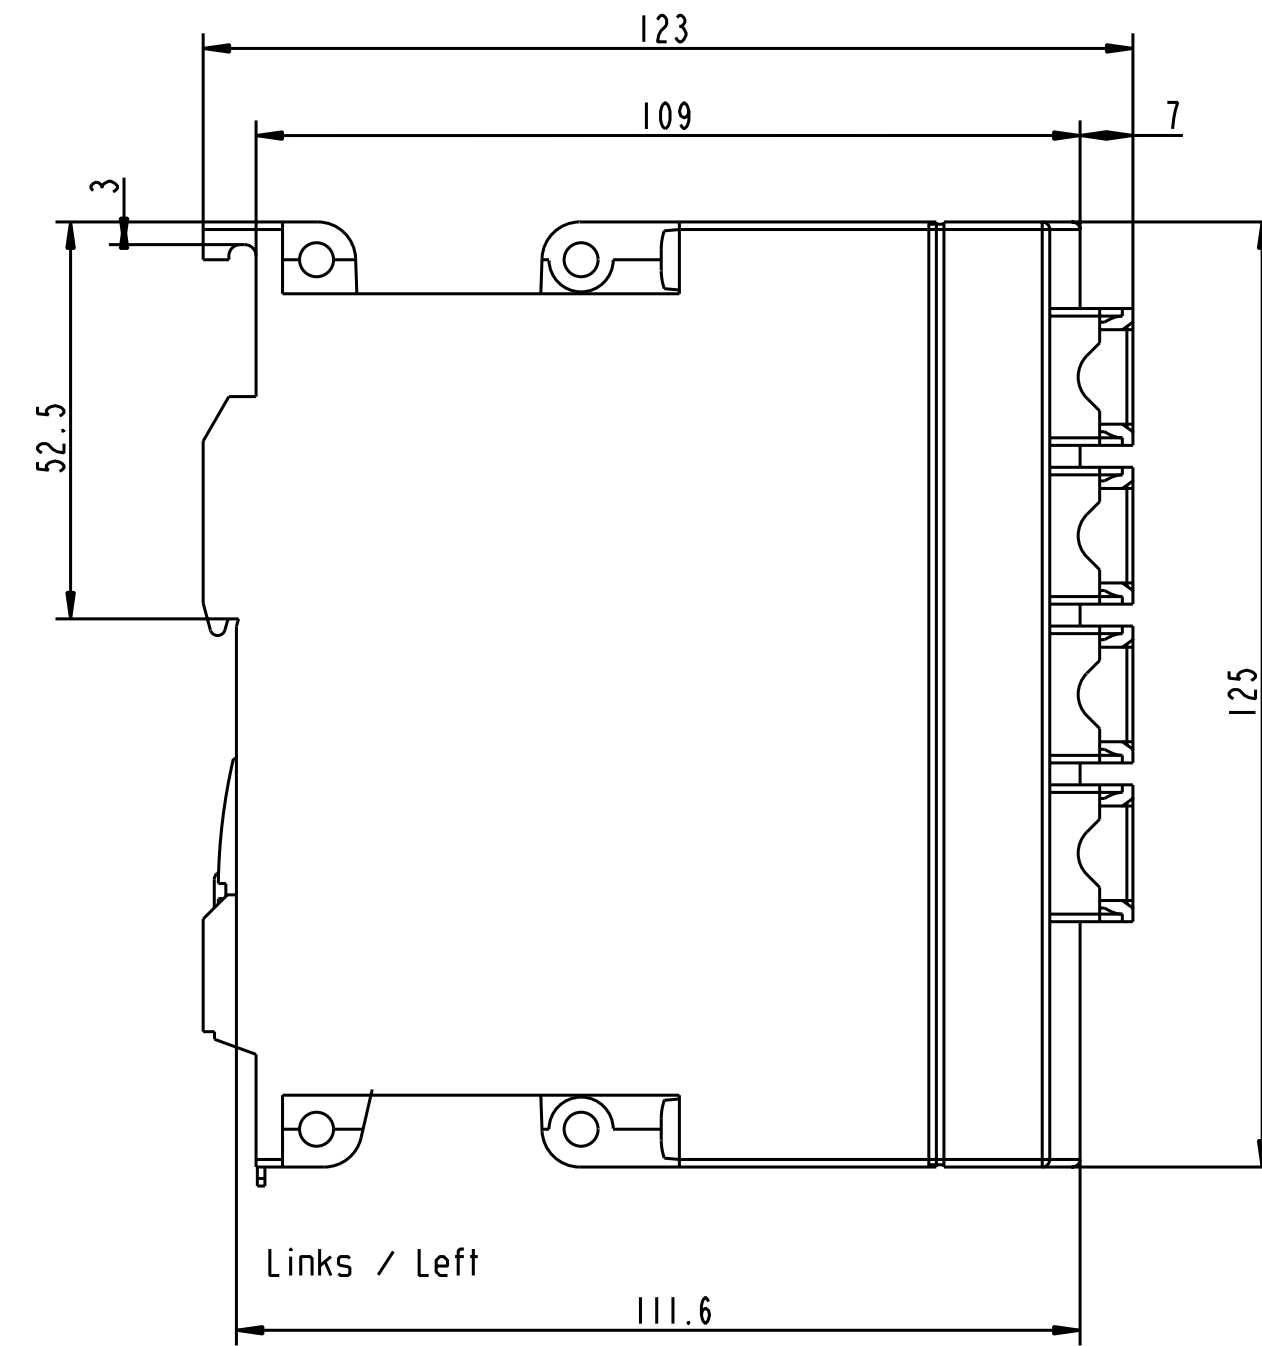

Vorne / Front

Oben / Top

Alle Bemessungswerte sind in Millimeter (mm) angegeben  
 All dimensions are in millimeters (mm).

SIEMENS	6GK52240BA002AA3_001	
	Format / Size: DIN A2	Masstab / Scale: 1:1