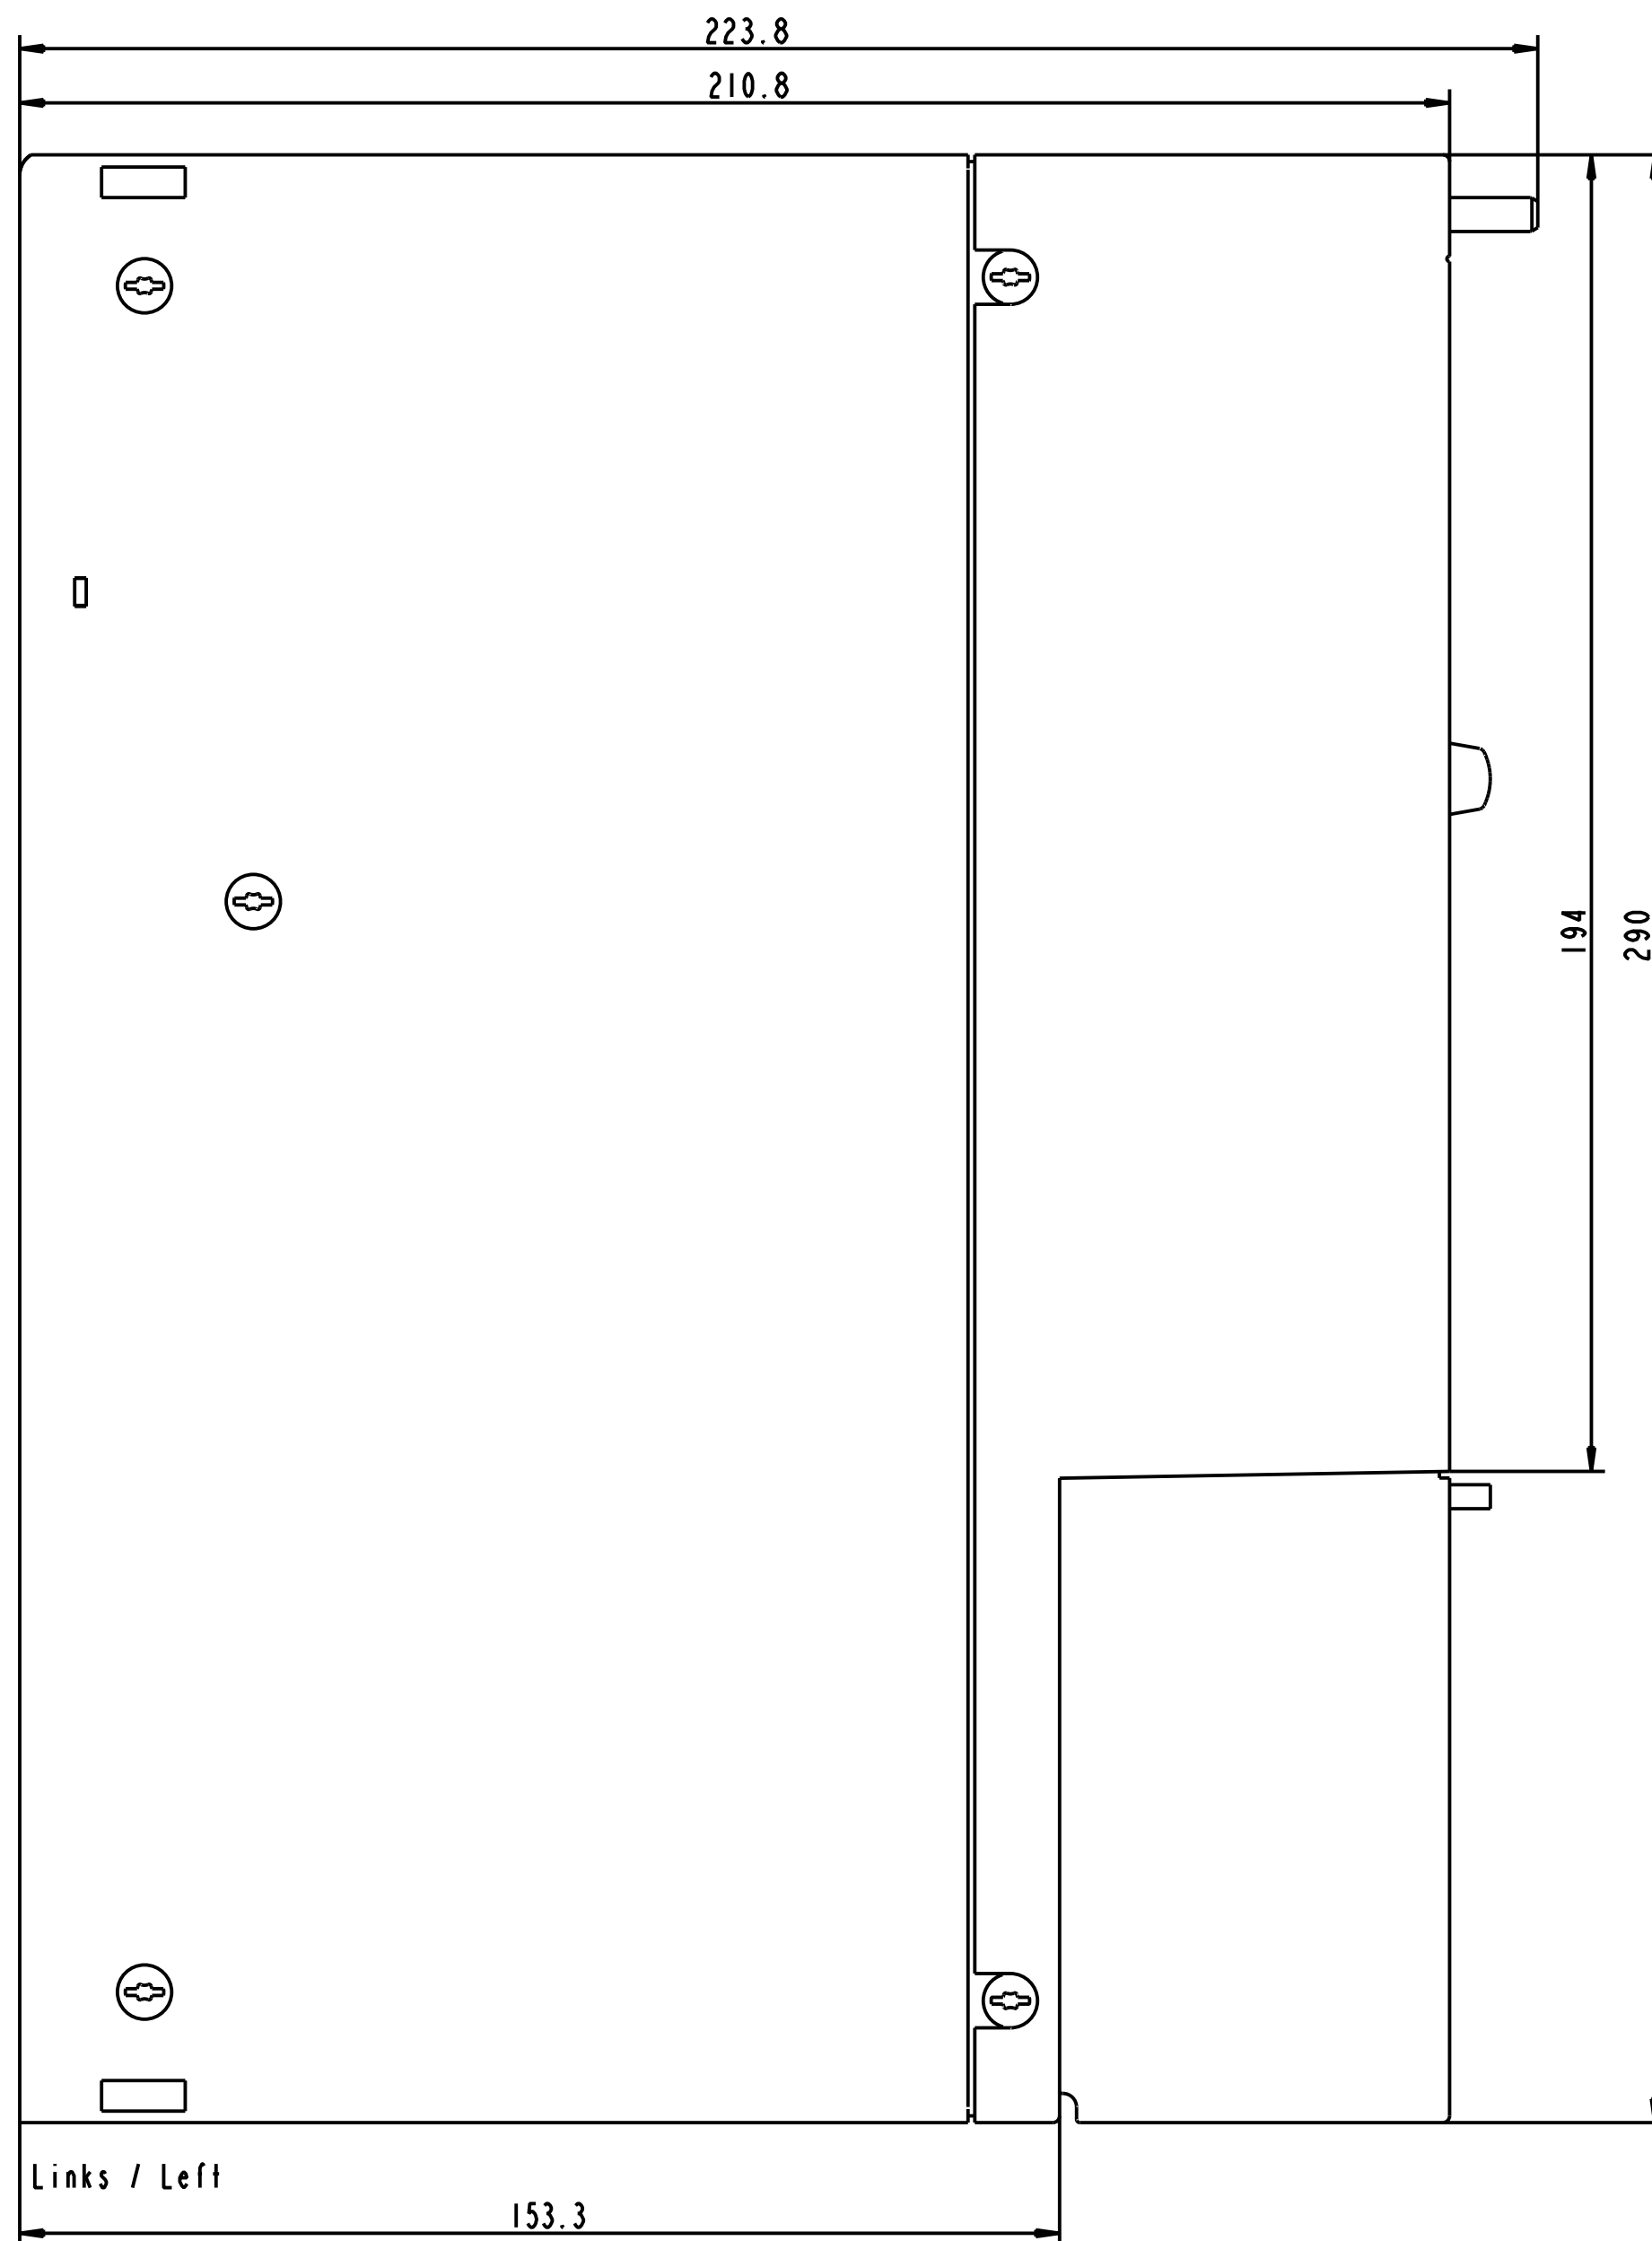

Vorne / Front

Links / Left

Oben / Top

Alle Bemessungswerte sind in Millimeter (mm) angegeben
All dimensions are in millimeters (mm).

SIEMENS	6GK74435DX050XE0_001	
	Format / Size: DIN A2	Messstab / Scale: 1:1