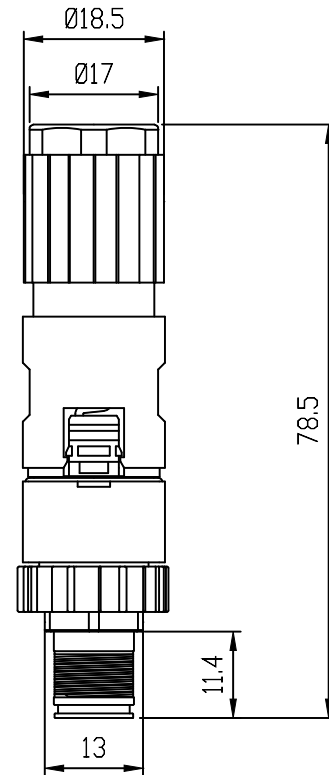

Unten / Bottom

Vorne / Front

Links / Left

Alle Bemessungswerte sind in Millimeter (mm) angegeben.  
All dimensions are in millimeters (mm).

SIEMENS

6GK19010DB206AA0\_001

Format / Size: DIN A4

Maßstab / Scale: 1:1