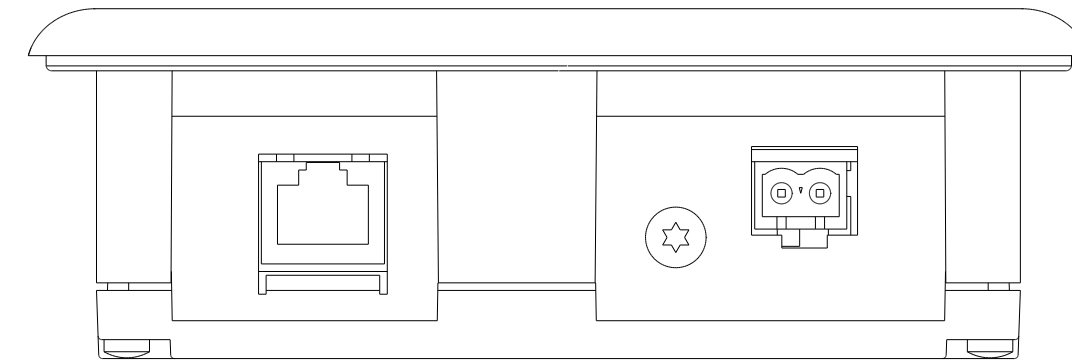

Unten / Bottom

Rechts / Right

Vorne / Front

Links / Left

Hinten / Back

Oben / Top

Alle Bemessungswerte sind in Millimeter (mm) angegeben.
All dimensions are in millimeters (mm).

SIEMENS

6AV66470AA113AX0_001

Formel / Size: DIN A1

Maßstab / Scale: 1:1