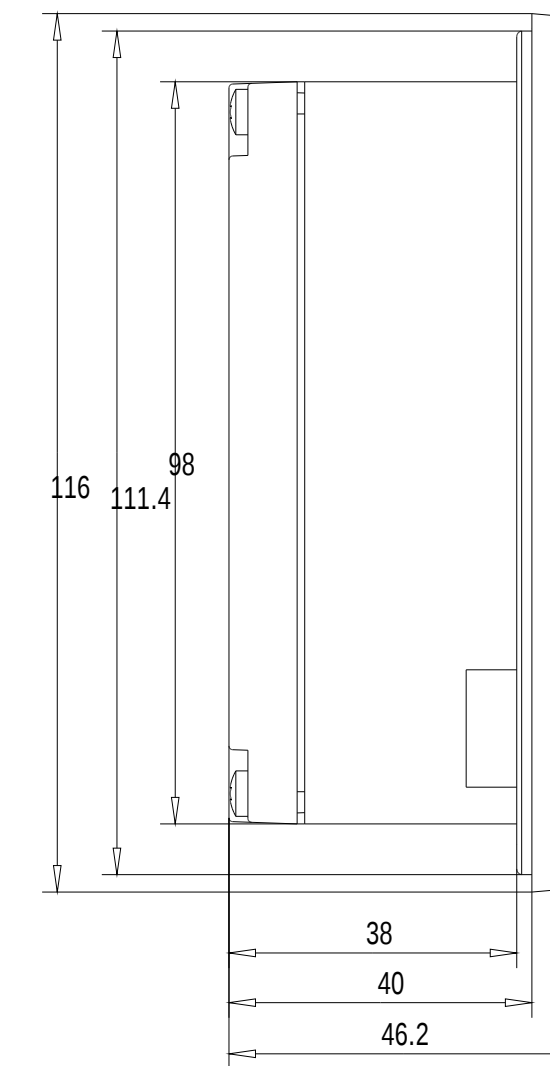

Unten / Bottom

Rechts / Right

Vorne / Front

Links / Left

Hinten / Back

Oben / Top

Alle Bemessungswerte sind in Millimeter (mm) angegeben.
All dimensions are in millimeters (mm).

SIEMENS

6AV66470AA113AX0_001

Formel / Size: DIN A1

Maßstab / Scale: 1:1