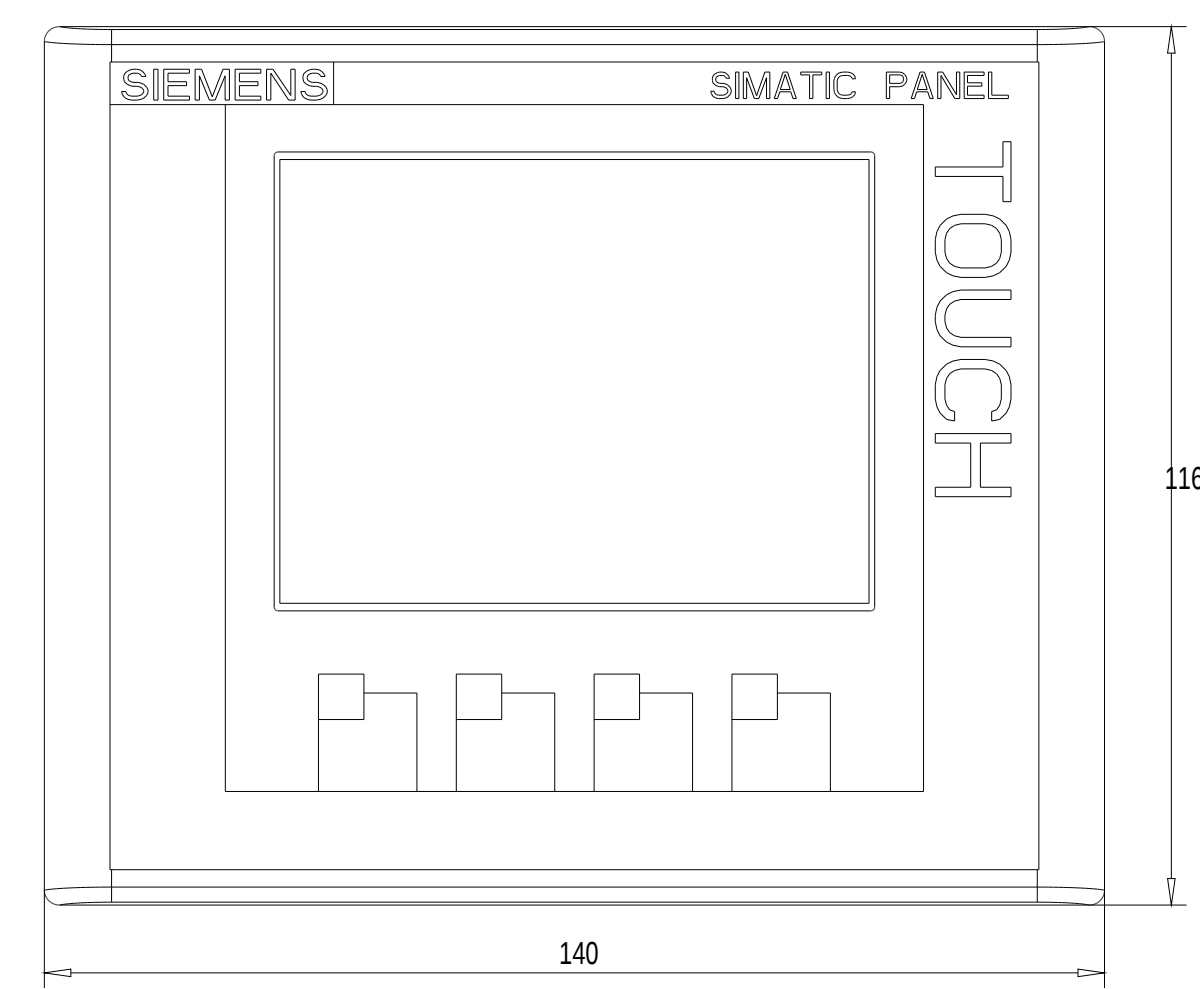

Unten / Bottom

Rechts / Right

Vorne / Front

Links / Left

Hinten / Back

Oben / Top

Alle Bemessungswerte sind in Millimeter (mm) angegeben.
All dimensions are in millimeters (mm).

SIEMENS

6AV66470AA113AX0_001

Formel / Size: DIN A1

Maßstab / Scale: 1:1