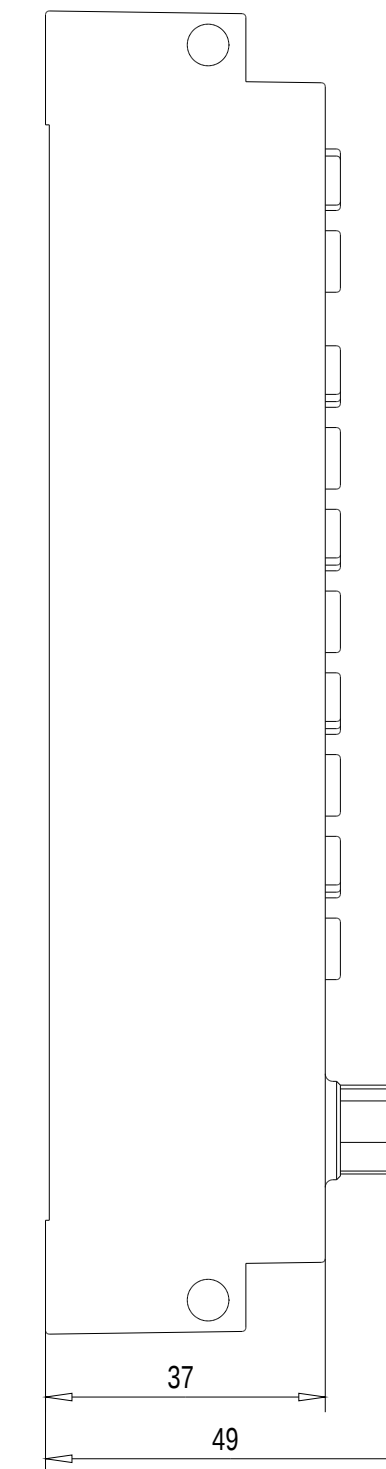

Rechts / Right

Vorne / Front

Links / Left

Oben / Top

Alle Bemessungswerte sind in Millimeter (mm) angegeben.
All dimensions are in millimeters (mm).

SIEMENS	6ES71446KD000AB0_001	
	Format / Size: DIN A2	Maßstab / Scale: 1:1