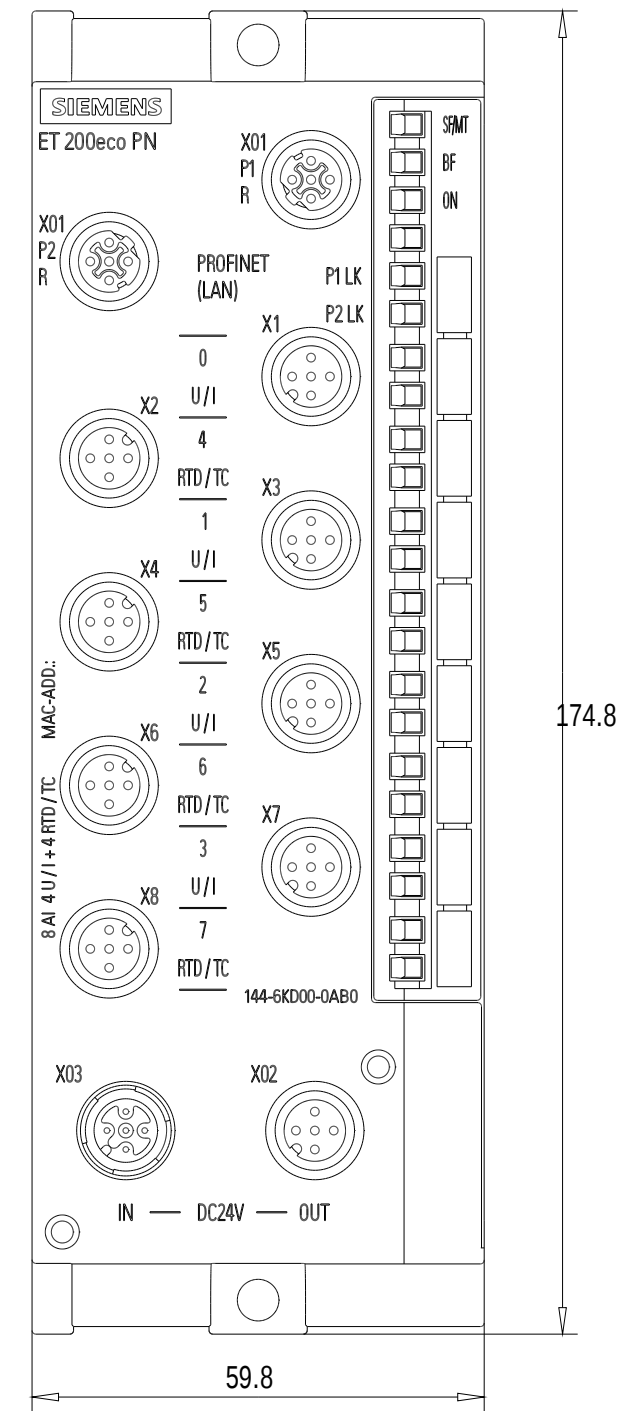

Rechts / Right

Vorne / Front

Links / Left

Oben / Top

Alle Bemessungswerte sind in Millimeter (mm) angegeben.
All dimensions are in millimeters (mm).

SIEMENS	6ES71446KD000AB0_001	
	Format / Size: DIN A2	Maßstab / Scale: 1:1