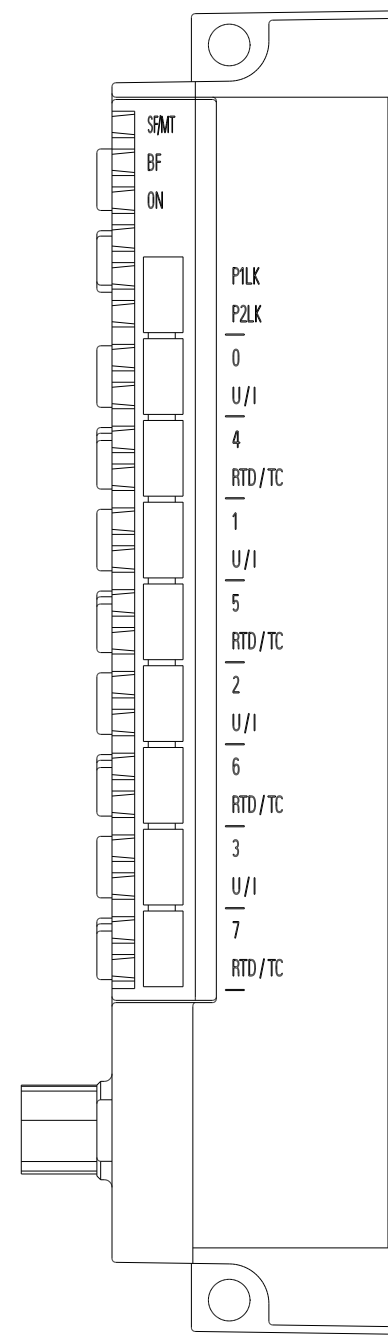

Rechts / Right

Vorne / Front

Links / Left

Oben / Top

Alle Bemessungswerte sind in Millimeter (mm) angegeben.
All dimensions are in millimeters (mm).

SIEMENS	6ES71446KD000AB0_001	
	Format / Size: DIN A2	Maßstab / Scale: 1:1