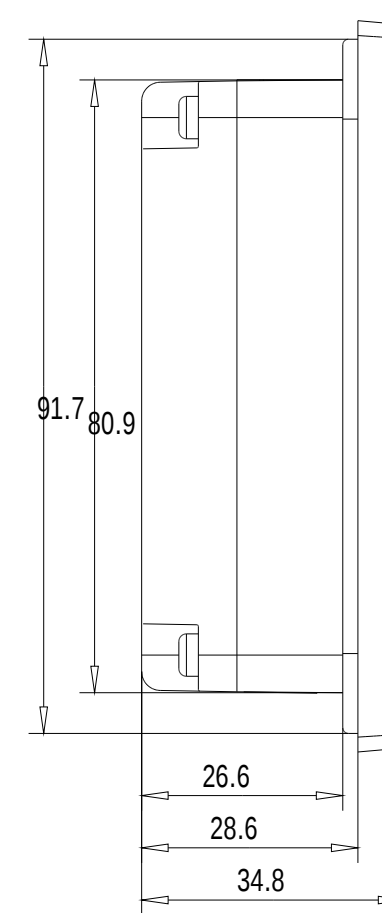

Unten / Bottom

Rechts / Right

Vorne / Front

Links / Left

Hinten / Back

Oben / Top

Alle Bemessungswerte sind in Millimeter (mm) angegeben.  
All dimensions are in millimeters (mm).

SIEMENS	6AV66470AH113AX0_001	
	Format / Size: DIN A2	Maßstab / Scale: 1:1