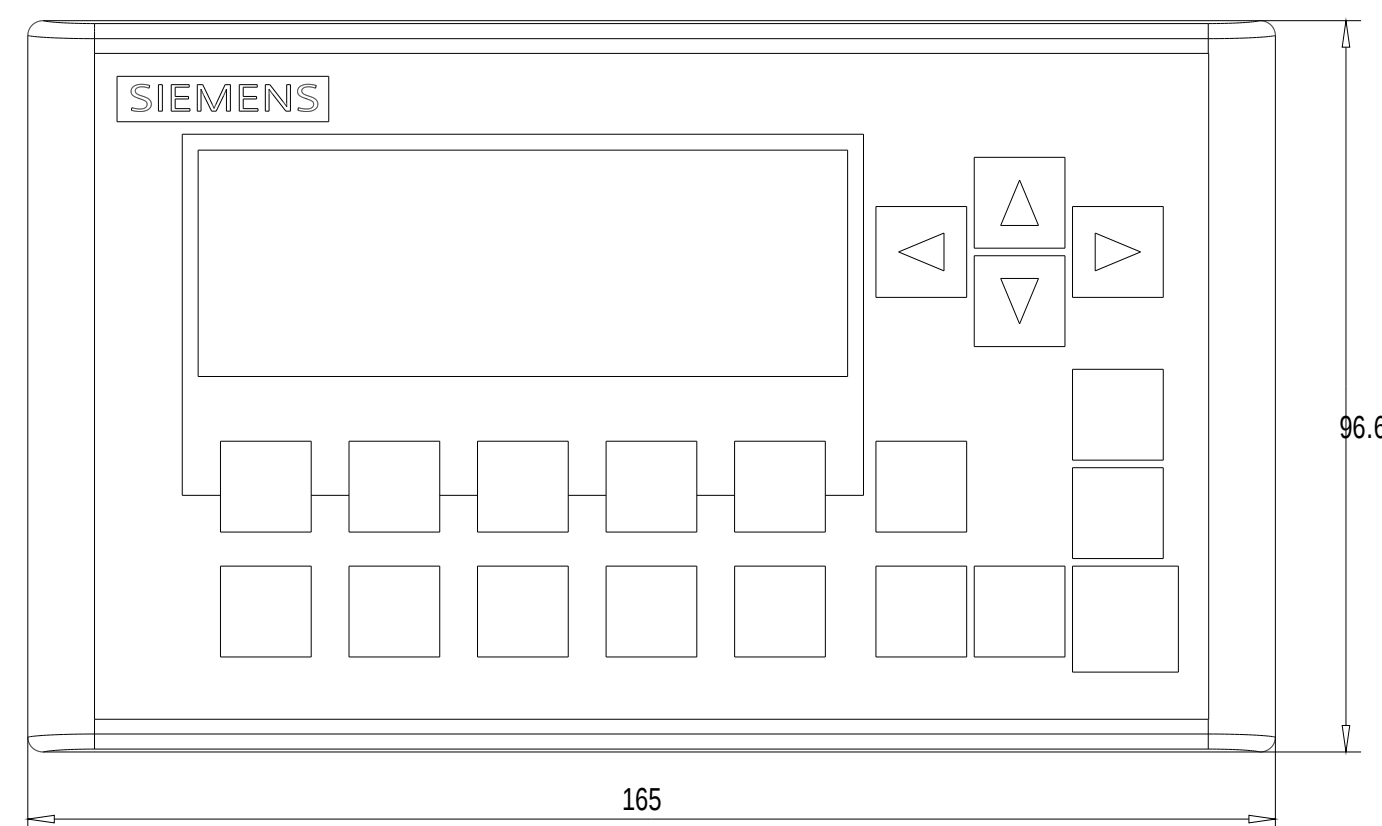

Unten / Bottom

Rechts / Right

Vorne / Front

Links / Left

Hinten / Back

Oben / Top

Alle Bemessungswerte sind in Millimeter (mm) angegeben.  
All dimensions are in millimeters (mm).

SIEMENS	6AV66470AH113AX0_001	
	Format / Size: DIN A2	Maßstab / Scale: 1:1