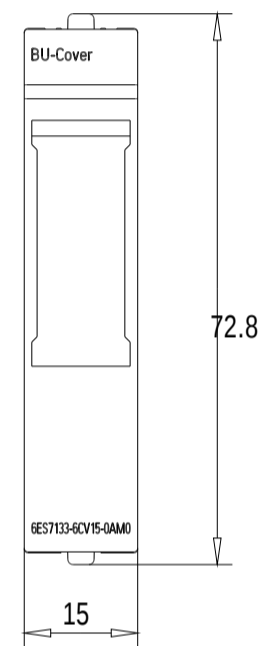

Vorne / Front

Links / Left

Oben / Top

Alle Bemessungswerte sind in Millimeter (mm) angegeben.  
All dimensions are in millimeters (mm).

SIEMENS

6ES71336CV151AM0\_001

Format / Size: DIN A3

Massstab / Scale: 1:1