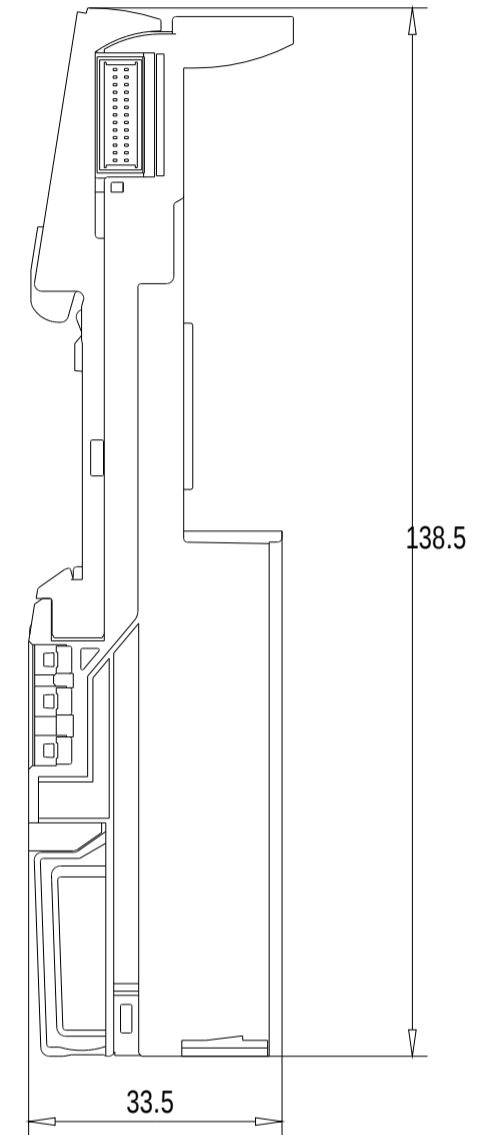

Vorne / Front

Links / Left

Oben / Top

Alle Bemessungswerte sind in Millimeter (mm) angegeben.  
All dimensions are in millimeters (mm).

SIEMENS

6ES71936BP400DA1\_001

Format / Size: DIN A3

Massstab / Scale: 1:1