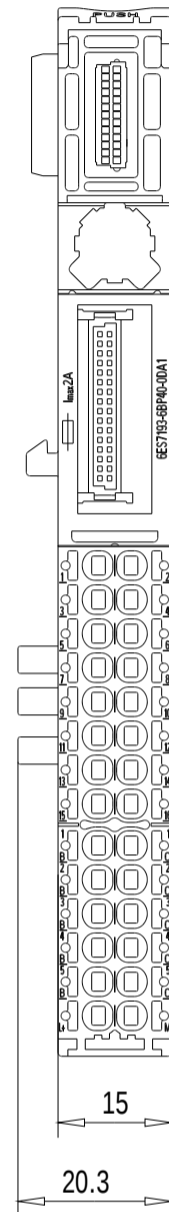

Vorne / Front

Links / Left

Oben / Top

Alle Bemessungswerte sind in Millimeter (mm) angegeben.  
All dimensions are in millimeters (mm).

SIEMENS

6ES71936BP400DA1\_001

Format / Size: DIN A3

Massstab / Scale: 1:1