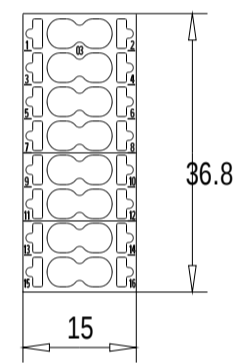

Vorne / Front

Links / Left

Oben / Top

Alle Bemessungswerte sind in Millimeter (mm) angegeben.
All dimensions are in millimeters (mm).

SIEMENS

6ES71936CP032MA0_001

Format / Size: DIN A3

Massstab / Scale: 1:1