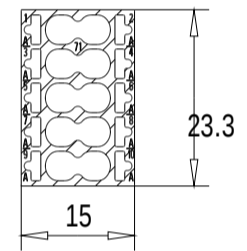

Vorne / Front

Links / Left

Oben / Top

Alle Bemessungswerte sind in Millimeter (mm) angegeben.
All dimensions are in millimeters (mm).

SIEMENS

6ES71936CP712AA0_001

Format / Size: DIN A3

Massstab / Scale: 1:1