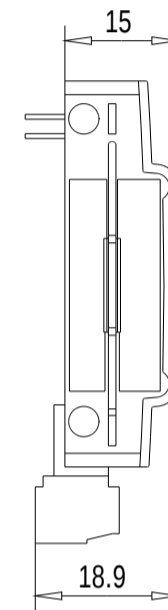

Vorne / Front

Links / Left

Oben / Top

Alle Bemessungswerte sind in Millimeter (mm) angegeben.
All dimensions are in millimeters (mm).

SIEMENS

6ES72411CH301XB0_001

Format / Size: DIN A3

Massstab / Scale: 1:1