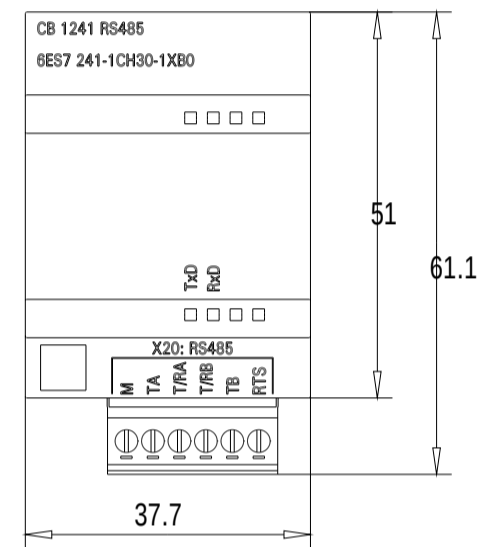

Vorne / Front

Links / Left

Oben / Top

Alle Bemessungswerte sind in Millimeter (mm) angegeben.
All dimensions are in millimeters (mm).

SIEMENS

6ES72411CH301XB0_001

Format / Size: DIN A3

Massstab / Scale: 1:1