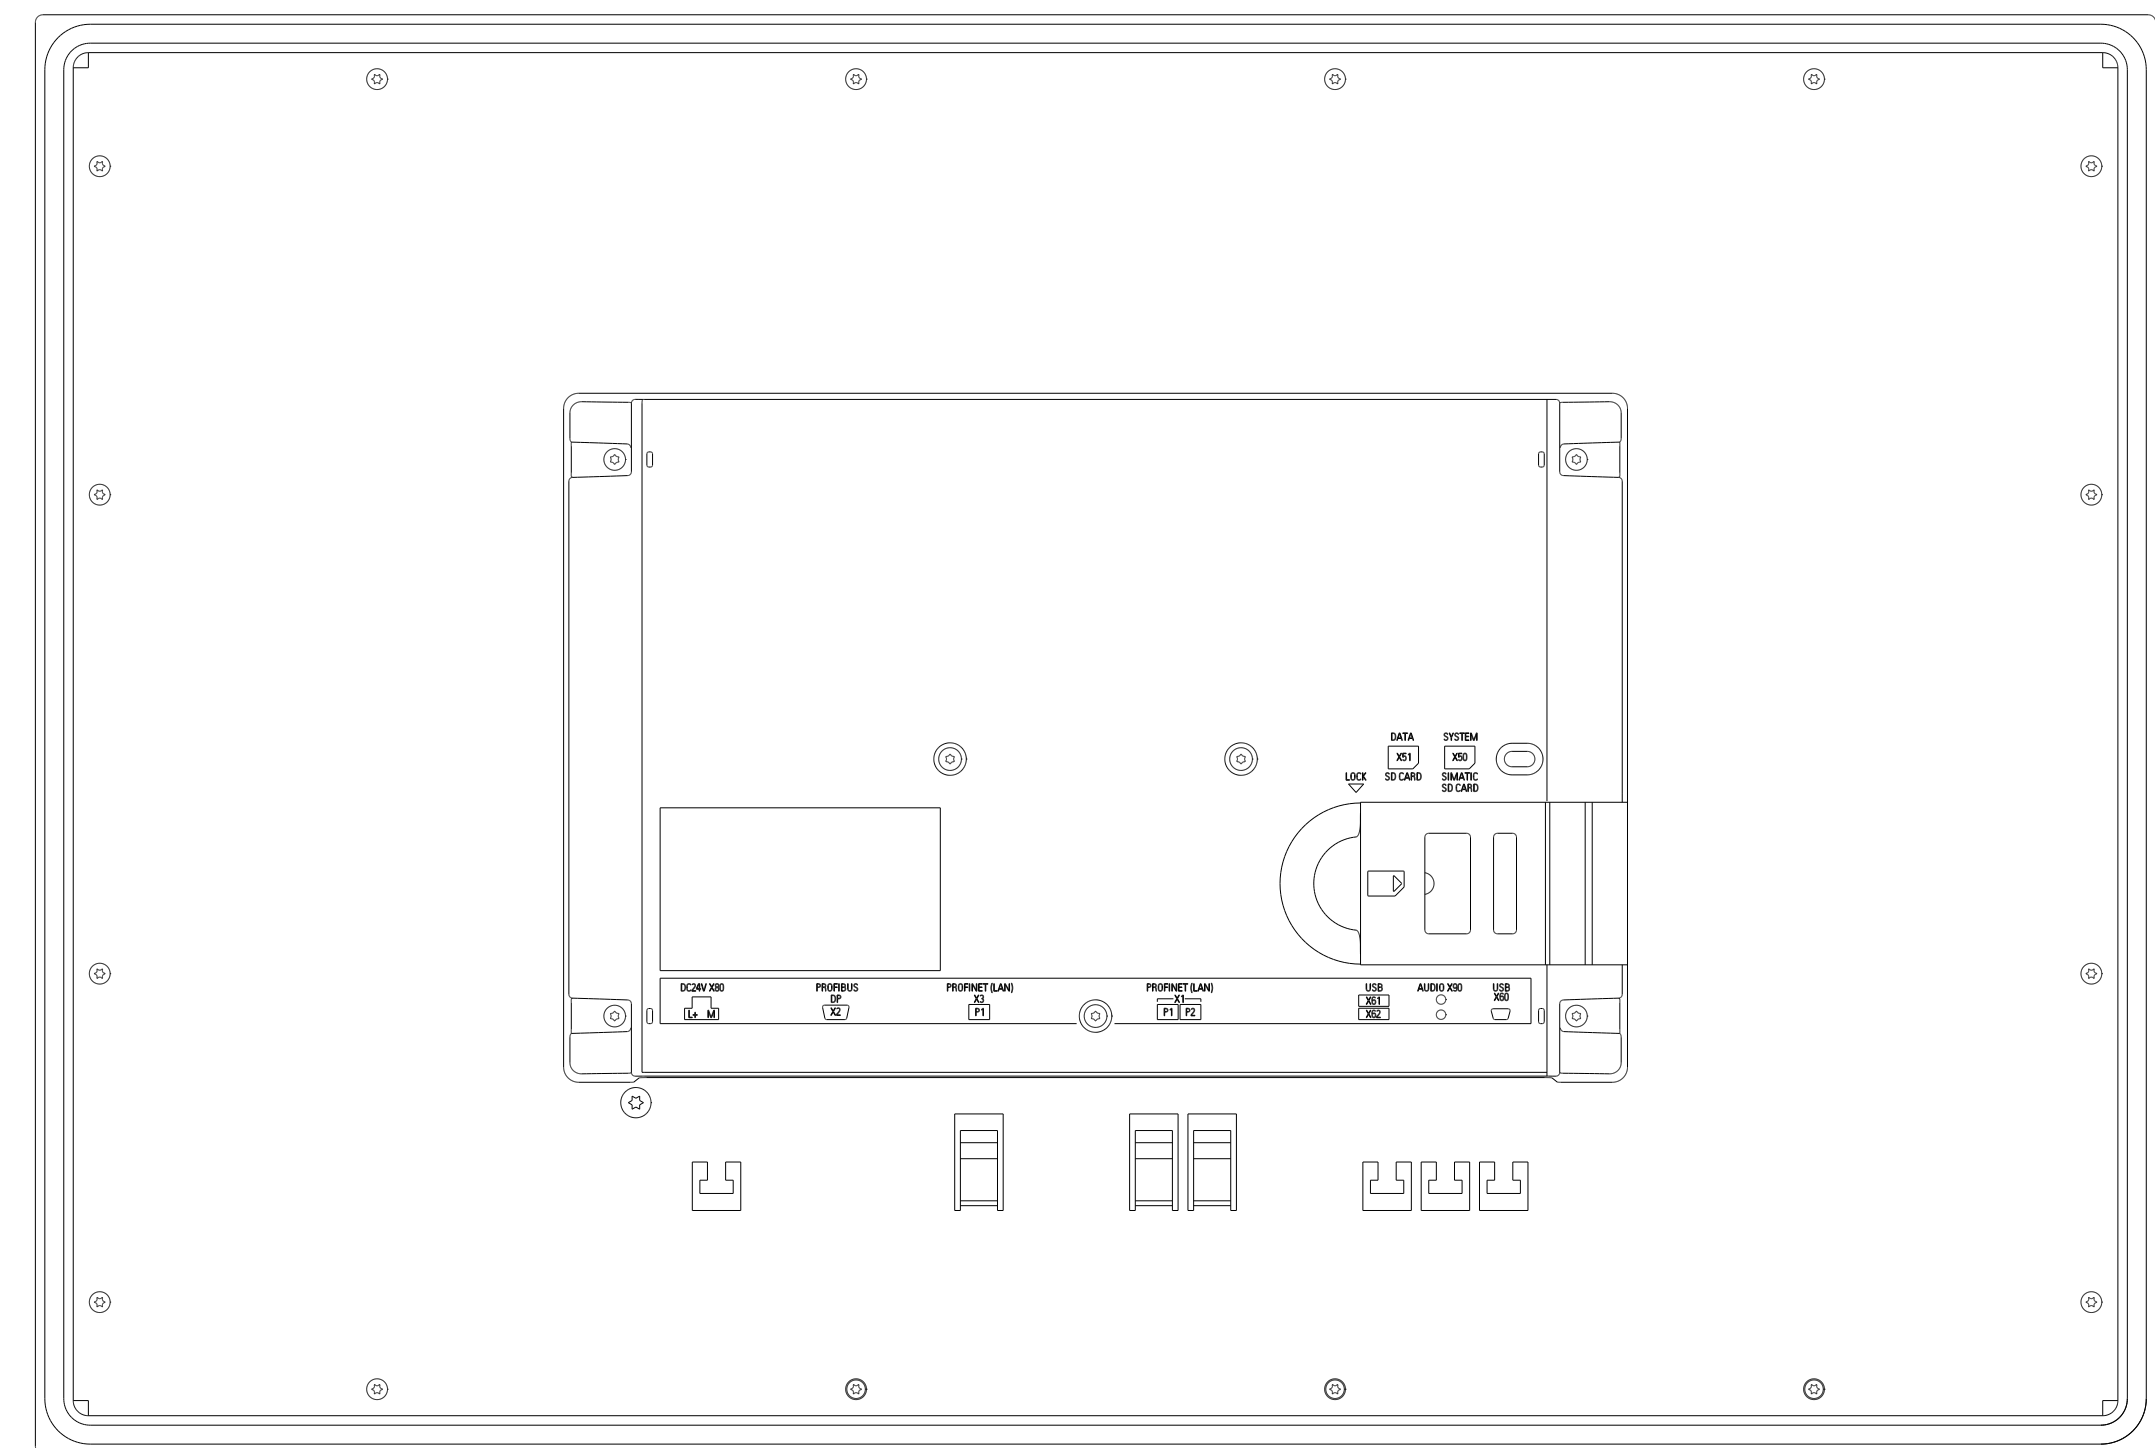

Hinten / Back

SIEMENS

6AV2124-0XC02-0AX0

Formel / Size: DIN A1

Maßstab / Scale: 1:2