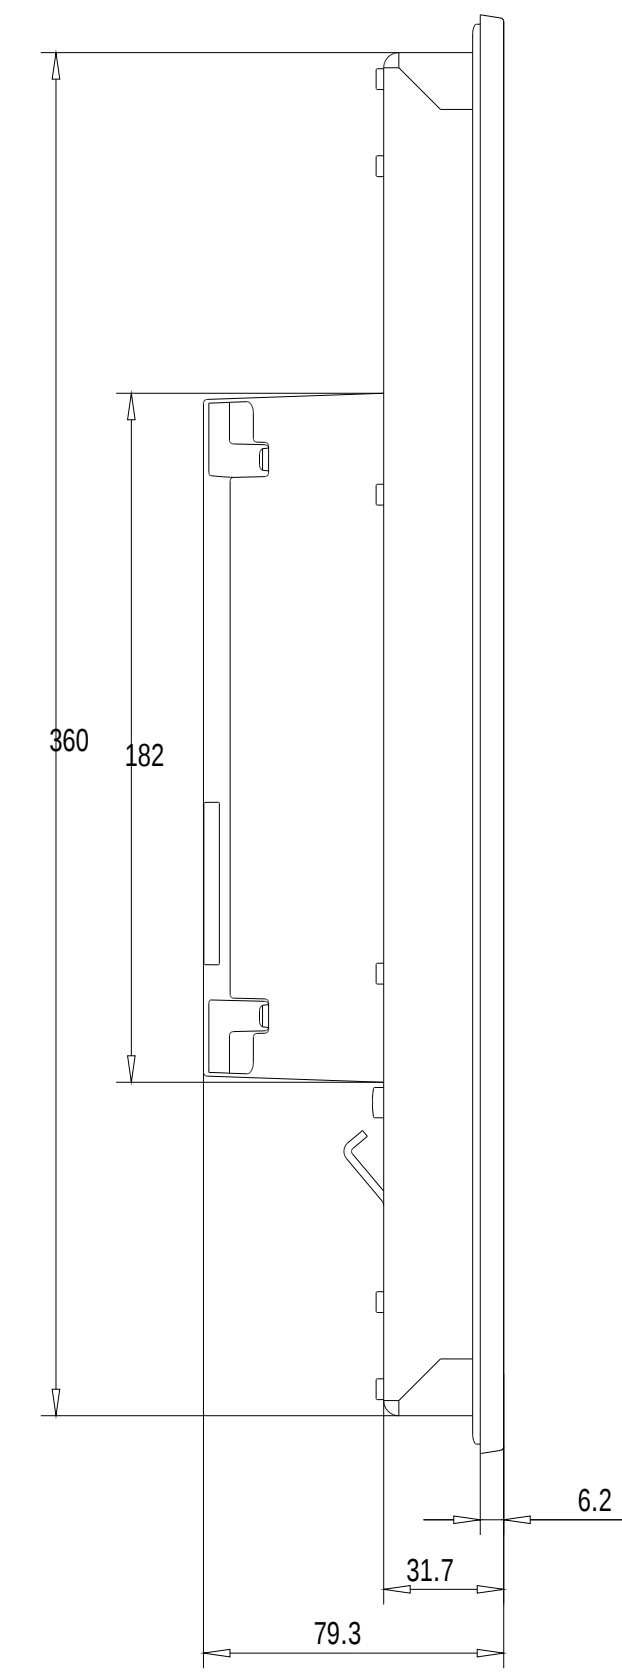

Links / Left