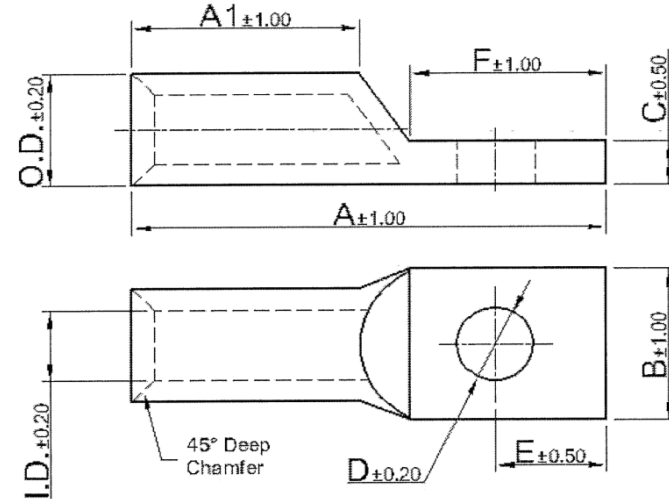

Drawn - SD

Approved - KM

Material - Aluminum

Title - Aluminum One Hole Compression Lug - AL Series

Part Number	Wire Range	Expanded Wire Range	Stud Size	Color Code	I.D Inches	O.D. Inches	A Inches	A1 Inches	B Inches	C Inches	D Inches	E Inches	F Inches
AL8-14	8 AWG	8 AWG	1/4"	Blue	0.182	0.302	1.549	0.550	0.410	0.114	0.260	0.231	0.645
AL6-14	6 AWG	6-8 AWG	1/4"	Gray	0.2008	0.3386	2.0079	0.8583	0.5669	0.0984	0.2480	0.3780	0.8780
AL4-14	4 AWG	4-6 AWG	1/4"	Green	0.2520	0.4409	2.3071	1.0984	0.5669	0.1890	0.2480	0.3780	0.8780
AL4-38	4 AWG	4-6 AWG	3/8"	Green	0.2520	0.4409	2.3898	1.0984	0.6496	0.1496	0.4094	0.3780	0.8780
AL2-14	2 AWG	2-6 AWG	1/4"	Pink	0.3110	0.5315	2.5000	1.2008	0.7087	0.2165	0.2480	0.3780	0.8780
AL2-38	2 AWG	2-6 AWG	3/8"	Pink	0.3110	0.5315	2.5000	1.2008	0.7087	0.2165	0.4094	0.3780	0.8780
AL1-14	1 AWG	1-6 AWG	1/4"	Gold	0.3504	0.5315	2.5000	1.2008	0.7283	0.1772	0.2480	0.3780	0.8780
AL1/0-38	1/0 AWG	1/0-6 AWG	3/8"	Tan	0.3898	0.6299	2.8071	1.2008	0.8465	0.2402	0.4094	0.5000	0.9291
AL1/0-48	1/0 AWG	1/0-6 AWG	1/2"	Tan	0.3898	0.6299	2.8071	1.2008	0.8465	0.2402	0.5079	0.0197	0.9291
AL2/0-38	2/0 AWG	2/0-4 AWG	3/8"	Olive	0.4409	0.6890	2.8071	1.2992	0.9370	0.2402	0.4094	0.5000	1.1181
AL2/0-48	2/0 AWG	2/0-4 AWG	1/2"	Olive	0.4409	0.6890	2.8071	1.2992	0.9370	0.2402	0.5079	0.5000	1.1181
AL3/0-38	3/0 AWG	3/0-2 AWG	3/8"	Ruby	0.4803	0.7598	3.0000	1.4016	1.0276	0.2795	0.4094	0.5000	1.1181
AL3/0-48	3/0 AWG	3/0-2 AWG	1/2"	Ruby	0.4803	0.7598	3.0000	1.4016	1.0276	0.2795	0.5079	0.5000	1.1181
AL4/0-38	4/0 AWG	4/0-1 AWG	3/8"	White	0.5512	0.8386	3.4291	1.4016	1.1496	0.2874	0.4094	0.5591	1.3071
AL4/0-48	4/0 AWG	4/0-1 AWG	1/2"	White	0.5512	0.8386	3.4291	1.4016	1.1496	0.2874	0.5079	0.5591	1.3071
AL250-48	250 MCM	250 MCM-1/0 AWG	1/2"	Red	0.5906	0.9213	3.5000	1.5000	1.2598	0.3189	0.5079	0.6299	1.3071
AL300-48	300 MCM	300 MCM-2/0 AWG	1/2"	Blue	0.6496	1.0118	4.0000	1.5984	1.3701	0.3465	0.5079	0.6299	1.5000
AL350-48	350 MCM	350 MCM-3/0 AWG	1/2"	Brown	0.7205	1.1181	4.2480	1.9016	1.5197	0.3898	0.5079	0.6890	1.5000
AL400-48	400 MCM	400 MCM-4/0 AWG	1/2"	Green	0.7598	1.1890	4.6772	2.2992	1.6063	0.4173	0.5079	0.6890	1.5000
AL500-48	500 MCM	500-250 MAM	1/2"	Pink	0.8386	1.3189	4.7480	2.5000	1.7874	0.4685	0.5079	0.7480	1.5000
AL500-58	500 MCM	500-250 MCM	5/8"	Pink	0.8386	1.3189	4.7480	2.5000	1.7874	0.4685	0.6693	0.7480	1.5000
AL600-48	600 MCM	600-250 MCM	1/2"	Black	0.9213	1.4409	5.1181	2.5984	1.9567	0.5079	0.5079	0.7480	1.8701
AL600-58	600 MCM	600-250 MCM	5/8"	Black	0.9213	1.4409	5.1181	2.5984	1.9567	0.5079	0.6693	0.7480	1.8701
AL750-48	750 MCM	750-500 MCM	1/2"	Yellow	1.0315	1.5984	6.1181	3.2008	2.1890	0.5472	0.5079	0.9370	2.0000
AL750-58	750 MCM	750-500 MCM	5/8"	Yellow	1.0315	1.5984	6.1181	3.2008	2.1890	0.5472	0.6693	0.9370	2.0000
AL1000-58	1000 MCM	-	5/8"	Brown	1.173	1.833	6.719	2.562	2.500	0.688	0.669	1.000	2.500