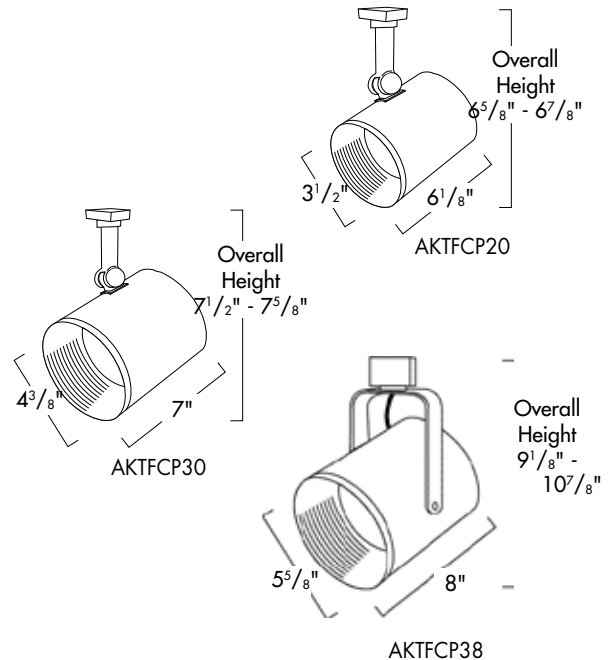

SOCKET:

Porcelain socket wired with 150° C wire.

INSTALLATION:

Easy installation onto ArchiTrak one/two circuit trak.

LABELS:

CSA NRTL/C Listed

CATALOG NUMBER:

EXAMPLE: AKTFCP38BL-AKTA38BL-SL38

TRAK FIXTURE	ACCESSORIES	ACCESSORIES	ACCESSORIES	ACCESSORIES
<input type="checkbox"/> AKTFCP20 BL <input type="checkbox"/> AKTFCP20 WH Flat back line voltage cylinder, Par-16, Par/R-20	<u>ACCESSORY HOLDER</u> FIXTURE #AKTFCP20 <input type="checkbox"/> AKTA20 BL <input type="checkbox"/> AKTA20 WH	<u>EGGCRATE LOUVERS</u> ¹ FIXTURE #AKTFCP20 <input type="checkbox"/> AKTE20 BL <input type="checkbox"/> AKTE20 WH	<u>COLOR FILTER</u> ¹ AMBER FIXTURE #AKTFCP38 <input type="checkbox"/> AML38	<u>UV FILTER</u> ¹ FIXTURE #AKTFCP20 <input type="checkbox"/> UV20 FIXTURE #AKTFCP30 <input type="checkbox"/> UV30 FIXTURE #AKTFCP38 <input type="checkbox"/> UV38
	FIXTURE #AKTFCP30 <input type="checkbox"/> AKTA30 BL <input type="checkbox"/> AKTA30 WH	FIXTURE #AKTFCP30 <input type="checkbox"/> AKTE30 BL <input type="checkbox"/> AKTE30 WH	BLUE FIXTURE #AKTFCP38 <input type="checkbox"/> BLL38	GREEN FIXTURE #AKTFCP38 <input type="checkbox"/> GRL38
<input type="checkbox"/> AKTFCP30 BL <input type="checkbox"/> AKTFCP30 WH Flat back line voltage cylinder, PAR-30	FIXTURE #AKTFCP38 <input type="checkbox"/> AKTA38 BL <input type="checkbox"/> AKTA38 WH	<u>DIFFUSION LENS</u> ¹ FIXTURE #AKTFCP30 <input type="checkbox"/> DL30 FIXTURE #AKTFCP38 <input type="checkbox"/> DL38		
<input type="checkbox"/> AKTFCP38 BL <input type="checkbox"/> AKTFCP38 WH Flat back line voltage cylinder, PAR-38	<u>BARN DOORS</u> ¹ FIXTURE #AKTFCP20 <input type="checkbox"/> AKTB20 BL <input type="checkbox"/> AKTB20 WH	<u>LINEAR SPREAD LENS</u> ¹ FIXTURE #AKTFCP30 <input type="checkbox"/> SL30 FIXTURE #AKTFCP38 <input type="checkbox"/> SL38		
	FIXTURE #AKTFCP30 <input type="checkbox"/> AKTB30 BL <input type="checkbox"/> AKTB30 WH			
	FIXTURE #AKTFCP38 <input type="checkbox"/> AKTB38 BL <input type="checkbox"/> AKTB38 WH			