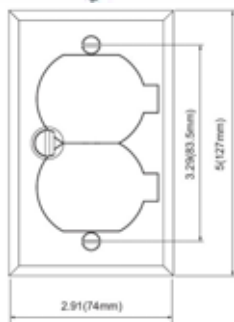

84000 - 84001