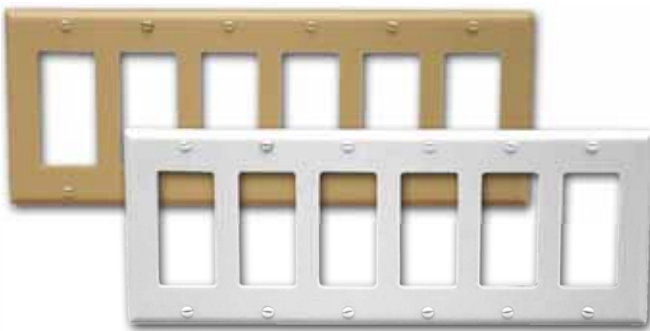

4 Gang Decorative/GFCI Wallplates

LEXAN	Standard	Mid-Size	Box Qty	Case Qty
Ivory	81140	81778	10	200
White	81141	81779	10	200
Brown	81142		10	200
Almond	81143		10	200
PAINTED STEEL	Standard	Mid -Size	Box Qty	Case Qty
Ivory	83143		10	100
White	83142		10	100
430 STAINLESS	Standard	Mid -Size	Box Qty	Case Qty
Stainless Steel	83140		10	100
304 STAINLESS	Standard	Mid -Size	Box Qty	Case Qty
Stainless Steel	83824		10	100

U15

5 Gang Decorative/GFCI Wallplates

LEXAN	Standard	Mid-Size	Box Qty	Case Qty
Ivory	81150	81780	10	200
White	81151	81781	10	200
Brown	81152		10	200
Almond	81153		10	200

6 Gang Decorative/GFCI Wallplates

LEXAN	Standard	Mid-Size	Box Qty	Case Qty
Ivory	81160	81785	10	200
White	81161	81786	10	200
Brown	81162		10	200
Almond	81163		10	200