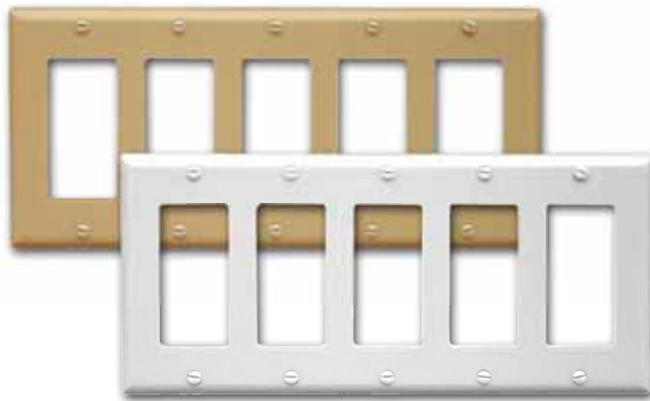

4 Gang Decorative/GFCI Wallplates

LEXAN	Standard	Mid-Size	Box Qty	Case Qty
Ivory	81140	81778	10	200
White	81141	81779	10	200
Brown	81142		10	200
Almond	81143		10	200
PAINTED STEEL	Standard	Mid -Size	Box Qty	Case Qty
Ivory	83143		10	100
White	83142		10	100
430 STAINLESS	Standard	Mid -Size	Box Qty	Case Qty
Stainless Steel	83140		10	100
304 STAINLESS	Standard	Mid -Size	Box Qty	Case Qty
Stainless Steel	83824		10	100

U15

5 Gang Decorative/GFCI Wallplates

LEXAN	Standard	Mid-Size	Box Qty	Case Qty
Ivory	81150	81780	10	200
White	81151	81781	10	200
Brown	81152		10	200
Almond	81153		10	200

6 Gang Decorative/GFCI Wallplates

LEXAN	Standard	Mid-Size	Box Qty	Case Qty
Ivory	81160	81785	10	200
White	81161	81786	10	200
Brown	81162		10	200
Almond	81163		10	200