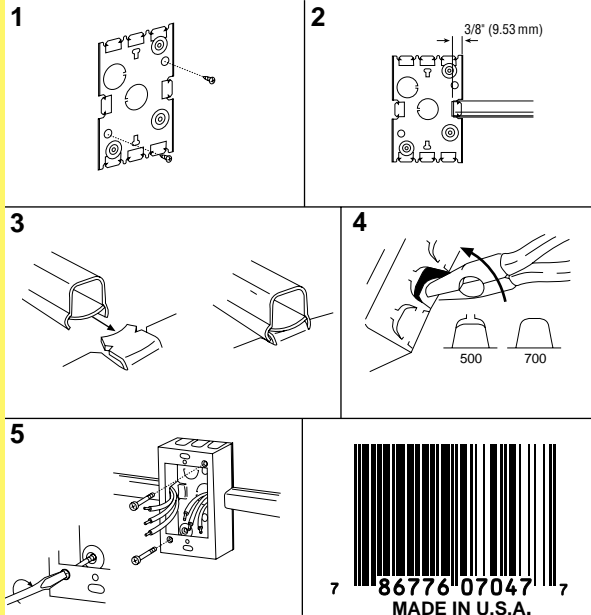

WIREMOLD®
Wire Management Systems

60 Woodlawn St. W. Hartford, CT 06110

38056

V5744 QTY. 1

Extra Deep Switch and Receptable Box, 2 3/4" (70mm) Deep
 Interrupteur Et Boite de Prise Extra Profonds,
 70 mm (2 3/4") de Profondeur
 Caja Para Interruptor Y Receptáculo Extraprofunda
 70 mm (2 3/4") de Profundidad

Use #8 (5/16", 7.9mm head size) flat head fastener or equivalent to mount base to surface.

Utiliser une attache à tête plate de calibre 8 (tête de 7.9mm, 5/16" po.) ou une fixation équivalente pour assujettir le tube guide-fils et les raccords à la surface de montage.

Use un sujetador de cabeza plana No. 8 (tamaño de cabeza: 7.9mm, 5/16" de pulgada) o su equivalente para unir la canalita y los accesorios a la superficie de montaje.

V5744 QTY. 1

Extra Deep Switch and Receptable Box, 2 3/4" (70mm) Deep
 Interrupteur Et Boite de Prise Extra Profonds,
 70 mm (2 3/4") de Profondeur
 Caja Para Interruptor Y Receptáculo Extraprofunda
 70 mm (2 3/4") de Profundidad